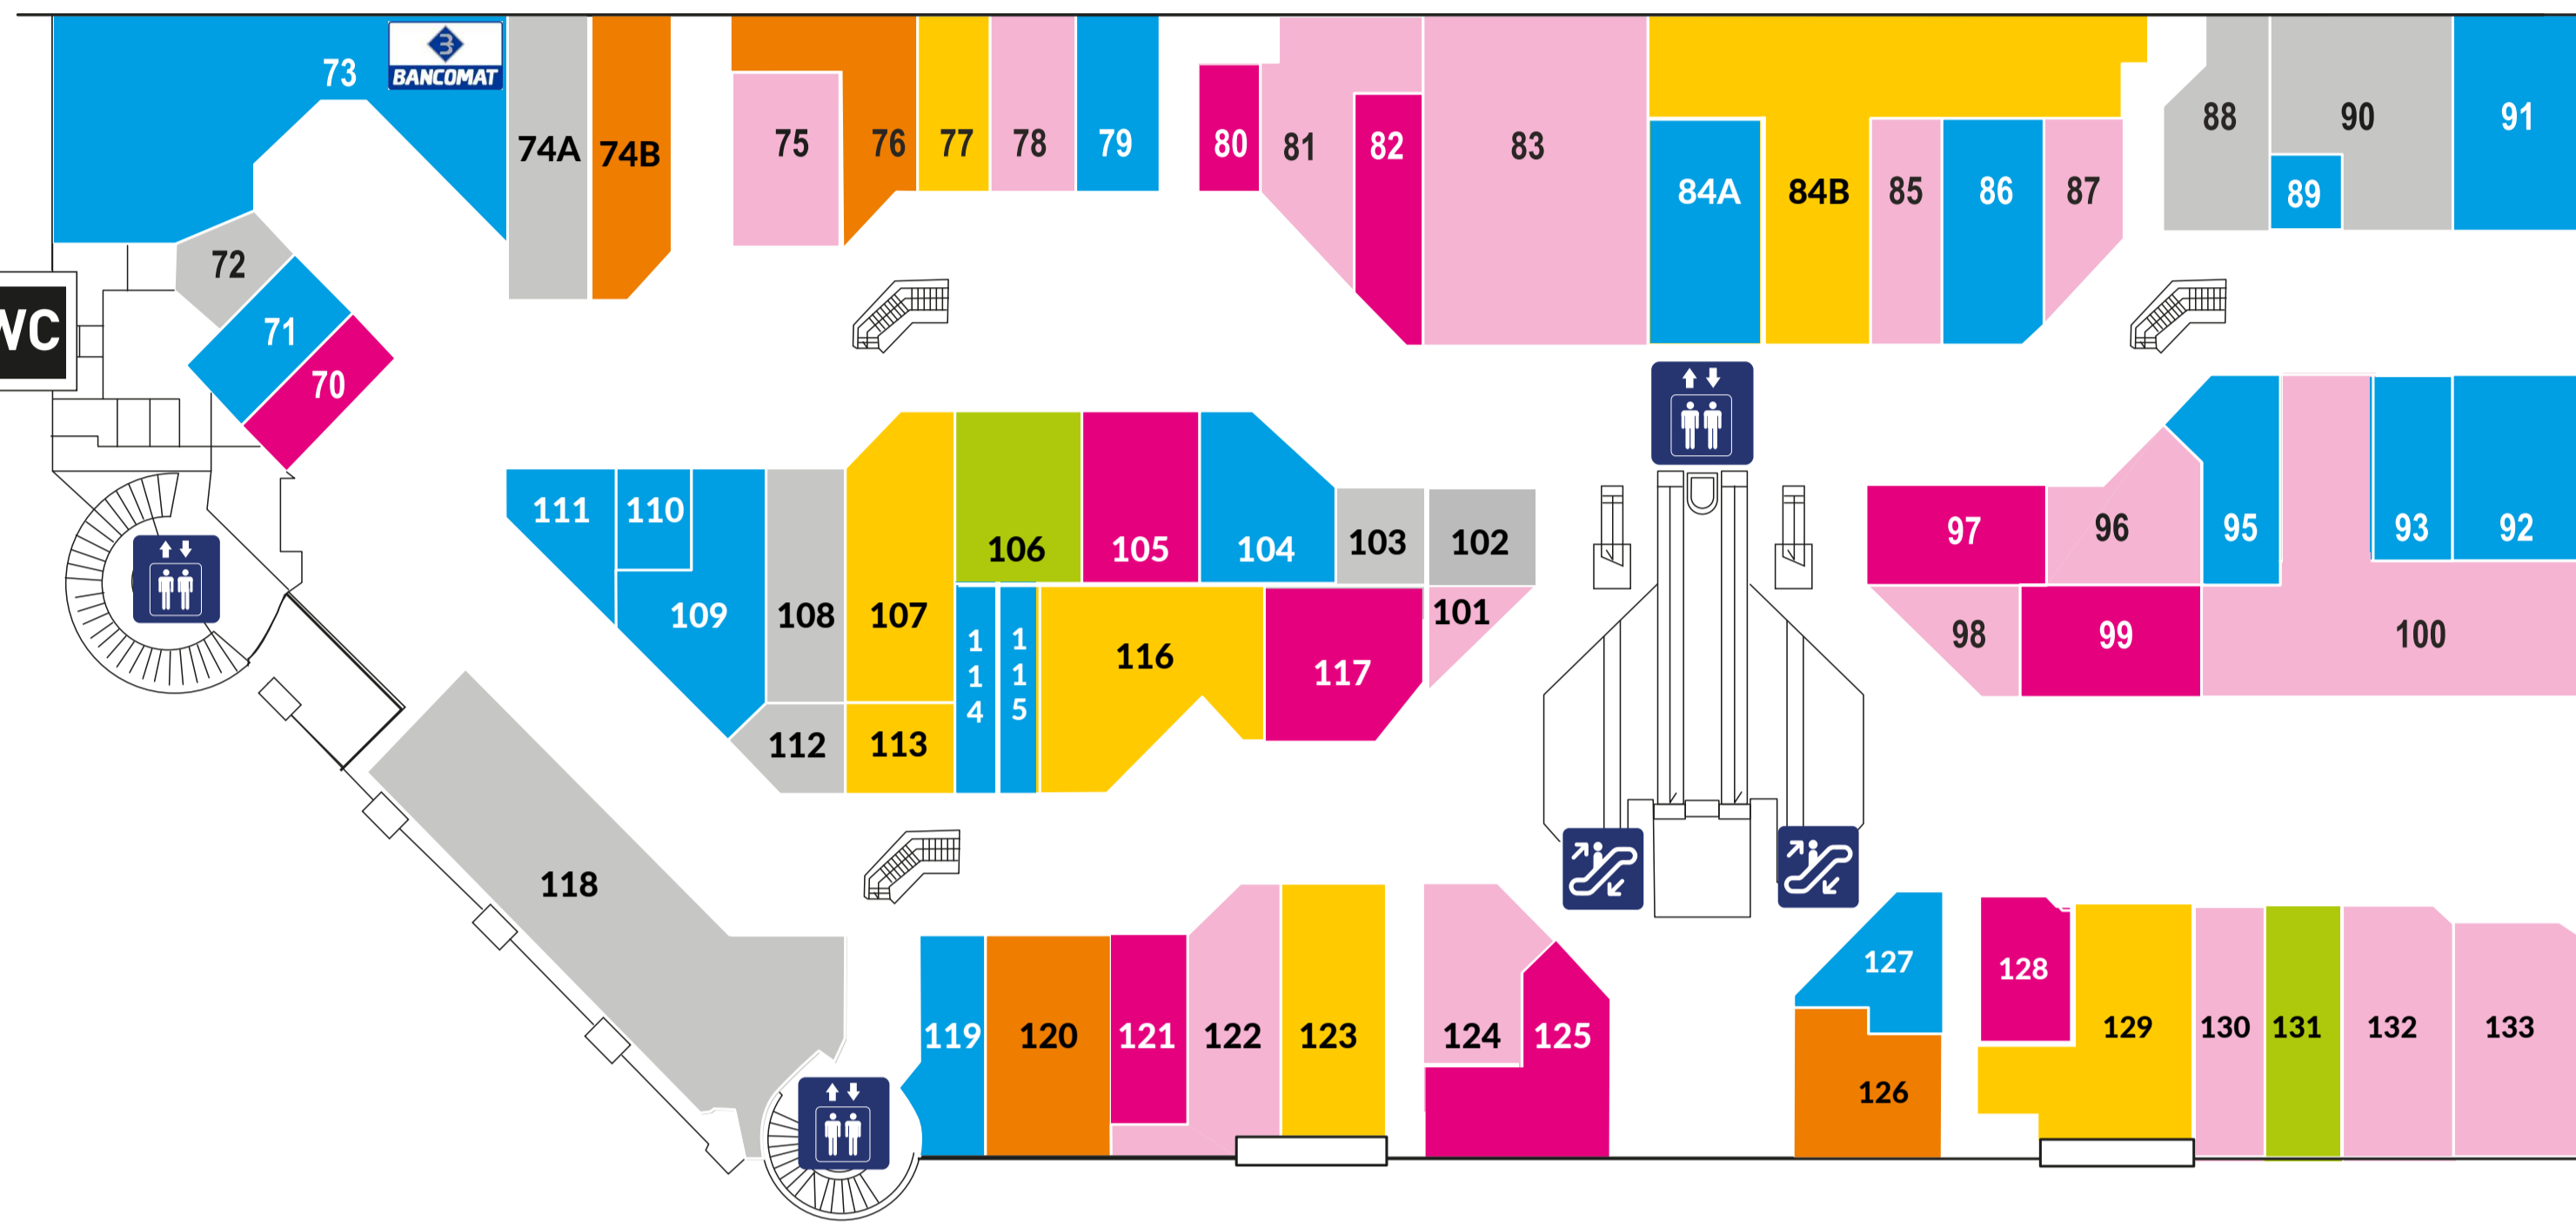

CATEGORIE NEGOZI

PIANO PRIMO

- Servizi
- Ascensori
- Scale mobili
- Informazioni
- Bancomat

PIANO TERRA

01 PANORAMA	20 DLY	39 PROSSIMA APERTURA	57 OTTICA NAU
02 PAPERÒ GIALLO	21 EREDI PISANÒ	40 TIMBERLAND	58 PROSSIMA APERTURA
03 GEOX	22 PROSSIMA APERTURA	41 ANTICOLI	59 QUAM
04 INTIMISSIMI	23 PROSSIMA APERTURA	42 CAPELLO POINT	60+61 MOBY DICK
05 BOTTEGA VERDE	24 PRIMIGI	43 TEZENIS	62 VIZI E VIRTÙ
06 DI CONSIGLIO	25 PROSSIMA APERTURA	44 CALZEDONIA	63 CAFFÈ RICCI
07 PROSSIMA APERTURA	26 PROSSIMA APERTURA	45 TAGLIACCOZZO UOMO	64 BET
08 DENTAL PRO	27 PROSSIMA APERTURA	46 DOMORAMA	65 PIQUADRO
09 PROSSIMA APERTURA	28 PROSSIMA APERTURA	47 SANDRO FERRONE	66 BH BORSE
10 GRANDVISION BY OPTISSIMO	30 IL CAMICIAIO	48 PROSSIMA APERTURA	67 GOLDEN POINT
11+12 LIBRERIA NUOVA EUROPA	31 KAMBIZ	49 KASANOVA	68 BIALETTI
13 CAFFÈ CELI	32 KONTATTO	50 L'ERBORISTERIA DEI GRANAI	69 PROSSIMA APERTURA
14 HASSAN CALZATURE	33 KIKO	51 RAGGI	
15 PROSSIMA APERTURA	34 COCONUDA	52 ROMAGNOLI	
16 LIU JO/GUESS	35 PROSSIMA APERTURA	53 PROSSIMA APERTURA	
17 VALENTINA	36 DESIGUAL	54 DOUGLAS	
18 PROSSIMA APERTURA	37 EDAS BOUTIQUE	55 PROSSIMA APERTURA	
19 CAMOMILLA ITALIA	38 NUVOLARI	56 CORBELLI	

PIANO PRIMO

70 PROFUMERIA GINGER	86 CAF GRANAI	105 OPTICAL GLASSES	123 ARTEFATTO
71 MIAMI SUN SOLARIUM	87 VIA CONDOTTI	106 VODAFONE	124 DEGLI UBERTI CALZATURE
72 PROSSIMA APERTURA	88 PROSSIMA APERTURA	107 IRKAM	125 E.D.F. POINT 1
73 UNICREDIT	89 MR SERVICE	108 PROSSIMA APERTURA	126 CAFFÈ 25 32
74A PROSSIMA APERTURA	90 PROSSIMA APERTURA	109 OLIMPO PARRUCCHIERI ITALIANI	127 JEAN LOUIS DAVID
74B PIZZA NAPOLEONE	91 È QUI	110 RIÙ VACANZE	128 NEW LOOK
75 SILVIA MORINI	92 POSTE ITALIANE	111 YOUNGO	129 TAVE'
76 TORNATORA D	93 GTS CAR	112 PROSSIMA APERTURA	130 IDEXÈ
77 KRAIDEA	95 THE BARBER & CO	113 ATUSA'	131 NOVITEL WIND TRE STORE
78 SUMISURA MOREAL	96 FASHION KIDS	114 TABACCHI	132 BIANCOGHIACCIO
79 IRIPARAZIONI	97 ROCCO GIOCATTOLE	115 SALA VLT	133 QUEEN HELENA
80 LA DUARTE	98 DEGLI UBERTI DONNA	116 EMINFLEX	
81 KEEPMAN	99 M & P GIOIELLI	117 EQUIVALENZA	
82 GLAMOUR GIOIELLI	100 AZZURRA SPORT	118 PROSSIMA APERTURA	
83 TAKKO FASHION	101 TAGLIACCOZZO DONNA	119 KINESISLAB	
84A LAVA&CUCE	102 PROSSIMA APERTURA	120 MARIO RONCI FOOD & DRINK	
84B KLAMORE	103 PROSSIMA APERTURA	121 XAIRO	
85 THAT'S	104 REALISTA IMMOBILIARE	122 ORIGINAL MARINES