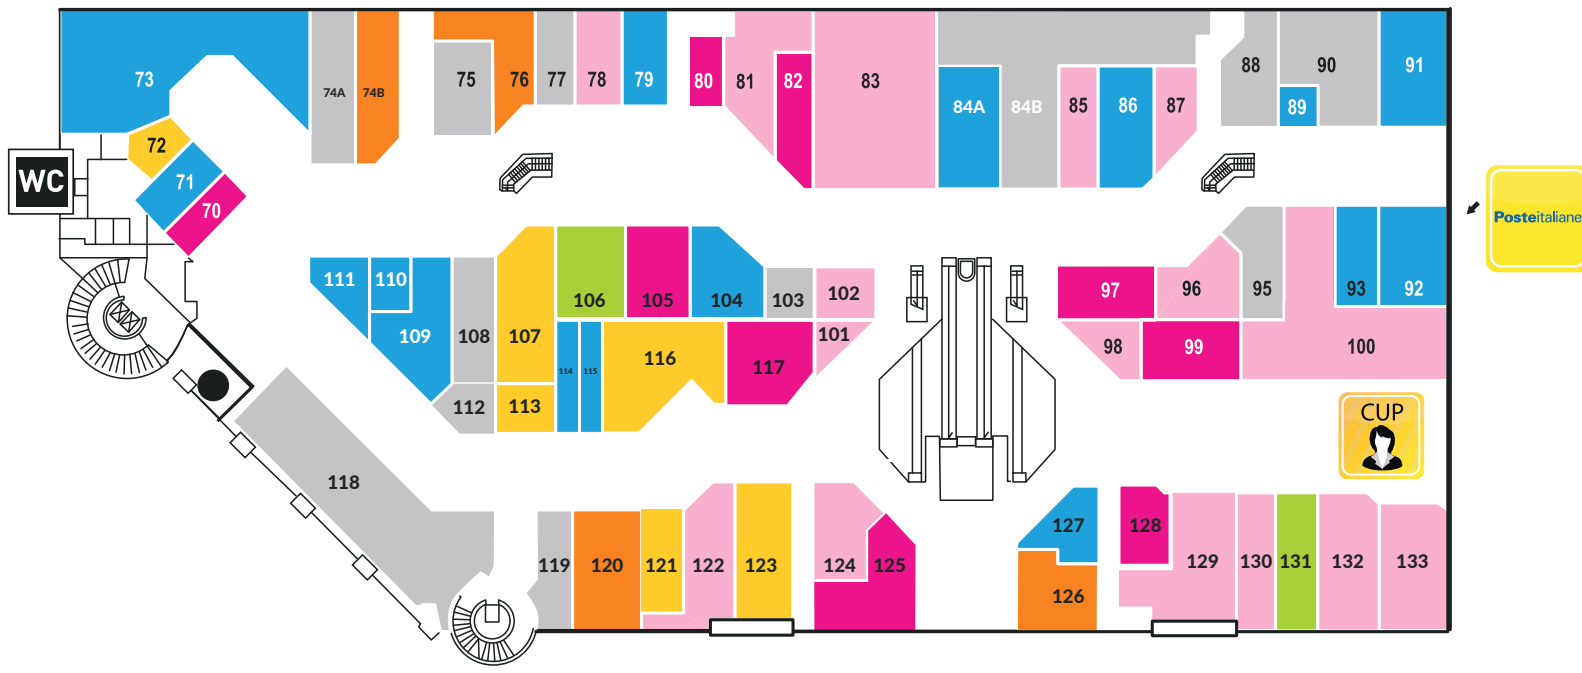

PIANO TERRA

CATEGORIE NEGOZI

PIANO PRIMO

PIANO TERRA

01 PANORAMA	20 DLY	38 NUVOLARI	56 CORBELLI
02 PAPERIO GIALLO	21 EREDI PISANÒ	39 RIMON	57 OTTICA NAU
03 GEOX	22 PROSSIMA APERTURA	40 TIMBERLAND	58 PROSSIMA APERTURA
04 INTIMISSIMI	23 PROSSIMA APERTURA	41 ANTICOLI	59 QUAM
05 BOTTEGA VERDE	24 PRIMIGI	42 CAPELLO POINT	60+61 MOBY DICK
06 DI CONSIGLIO	25 PROSSIMA APERTURA	43 TEZENIS	62 VIZI E VIRTÙ
07 PROSSIMA APERTURA	26 PROSSIMA APERTURA	44 CALZEDONIA	63 CAFFÈ RICCI
08 DENTAL PRO	27 PROSSIMA APERTURA	45 TAGLIACCOZZO UOMO	64 BET
09 PROSSIMA APERTURA	28 PROSSIMA APERTURA	46 DOMORAMA	65 PIQUADRO
10 GRANDVISION BY OPTISSIMO	29 PROSSIMA APERTURA	47 SANDRO FERRONE	66 BH BORSE
11+12 LIBRERIA NUOVA EUROPA	30 IL CAMICIAIO	48 PROSSIMA APERTURA	67 GOLDEN POINT
13 CAFFÈ CELI	31 KAMBIZ	49 KASANOVA	68 BIALETTI
14 HASSAN CALZATURE	32 MORGAN	50 L'ERBORISTERIA DEI GRANAI	69 PROSSIMA APERTURA
15 PROSSIMA APERTURA	33 KIKO	51 RAGGI	
16 LIU JO/GUESS	34 COCONUDA	52 ROMAGNOLI	
17 FIORELLA RUBINO	35 PROSSIMA APERTURA	53 ALESSANDRO PAGANO DIVANI	
18 PROSSIMA APERTURA	36 DESIGUAL	54 DOUGLAS	
19 CAMOMILLA ITALIA	37 EDAS BOUTIQUE	55 SWAROVSKI	